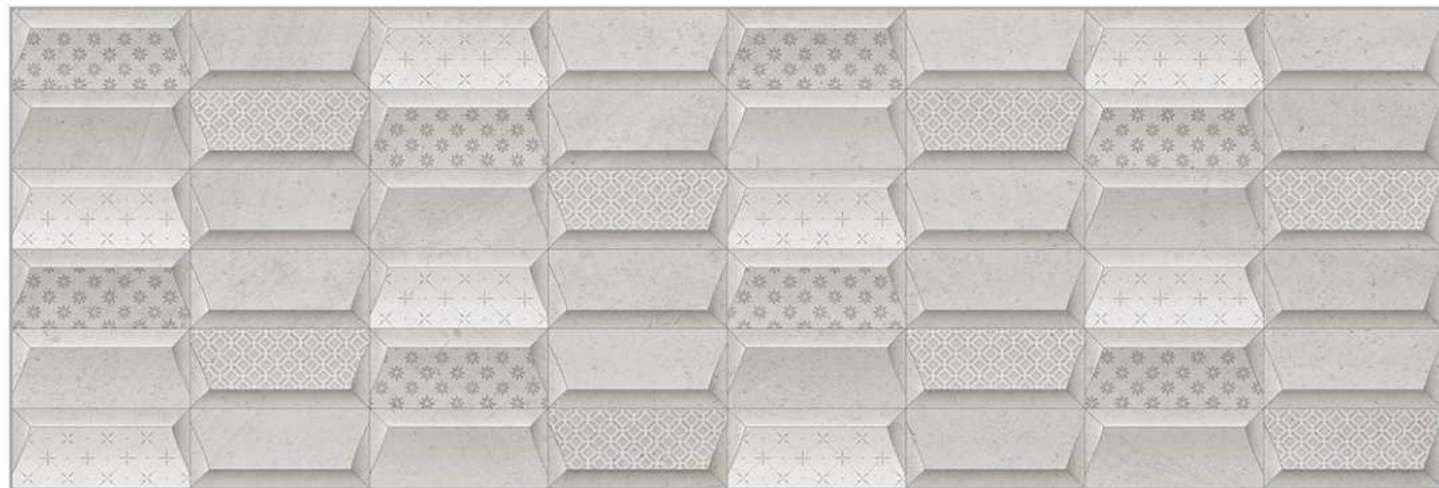

36.70

28.00

MATT

300X900 MM- WALL TILES

61046-D

61046-HL-1

61046-HL-2

61046-D