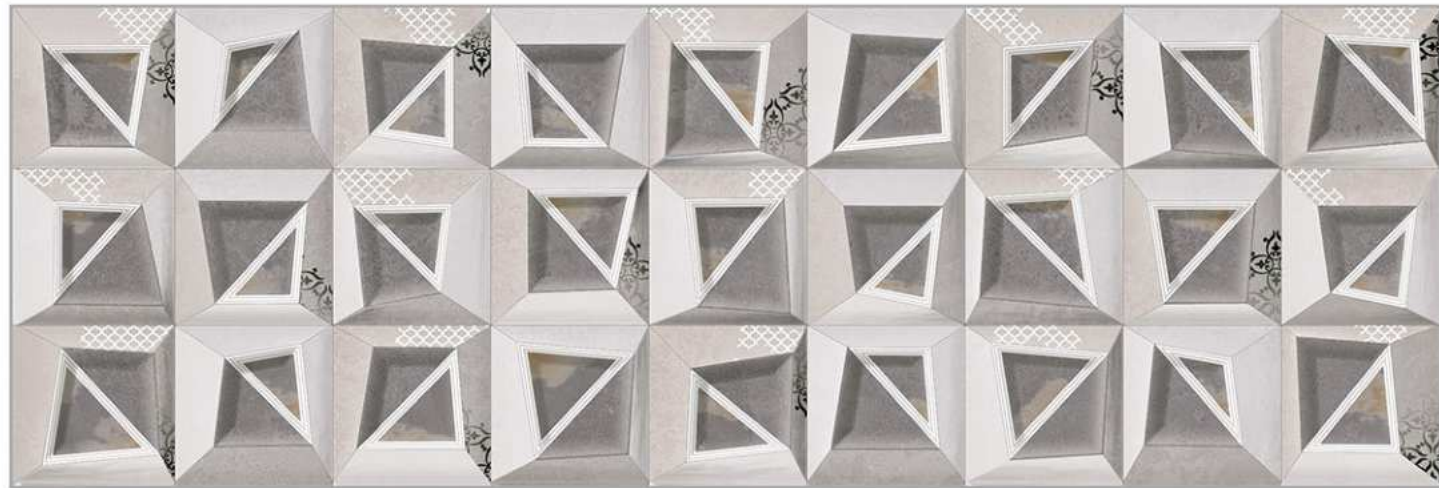

MATT

300X900 MM- WALL TILES

61039-L