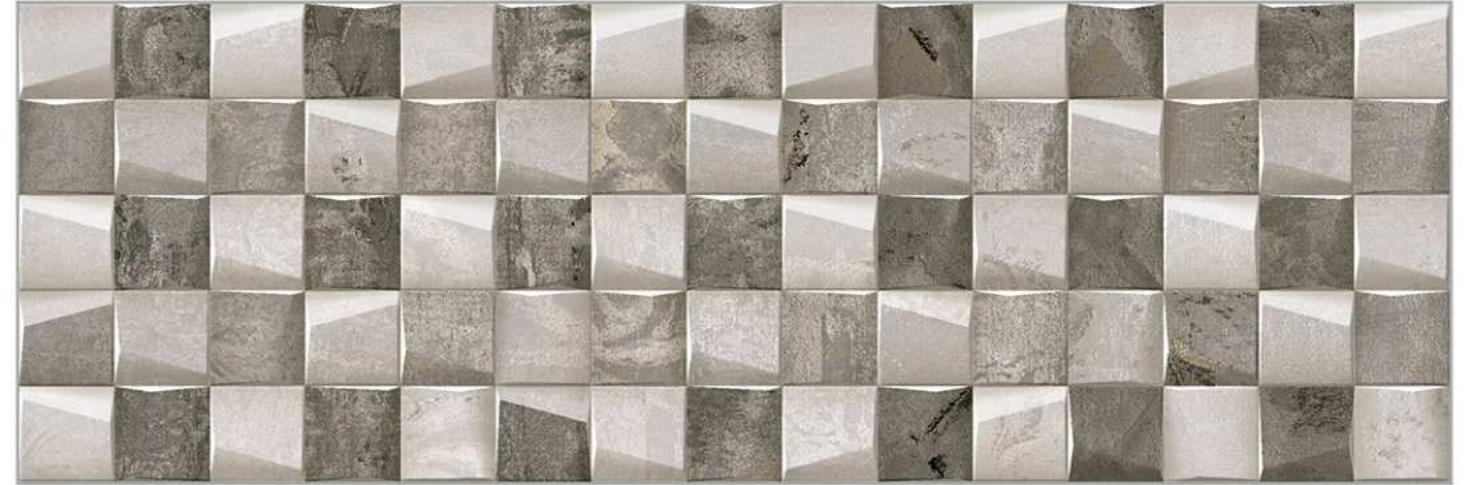

MATT

300X900 MM- WALL TILES