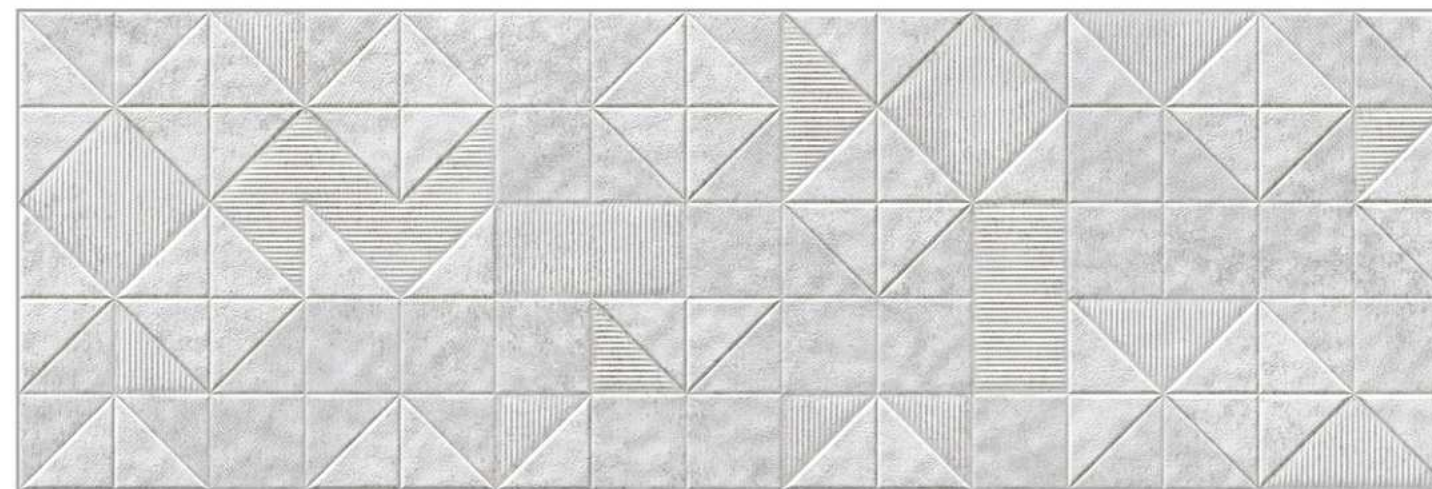

61047-HL-1